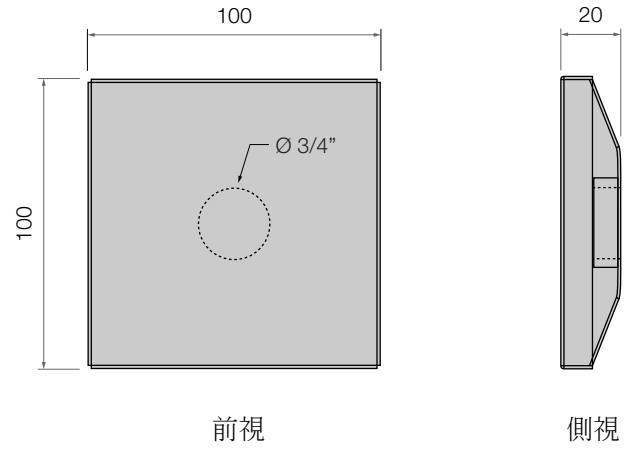

蒸汽噴頭

蒸汽噴頭打破了進入蒸汽室的蒸汽的突然運動。它使蒸汽在整個蒸汽室內柔和地散佈，並引導蒸汽離開沐浴者。當蒸汽積聚時，會留下微量的水。蒸汽噴頭還會堵塞這種熱的冷凝水，使其在其下方流動。

當高壓蒸汽撞擊蒸汽壓頭時，通常會產生令人不安的嘶嘶聲。SAWO蒸汽壓頭的設計使蒸汽流更順暢，從而將噪音降至最低。SAWO的現代化簡化蒸汽噴頭可為您提供柔和的蒸汽和更舒適的蒸汽浴。

前

後

尺寸: 100mm x 100mm x 20mm

管徑: Ø 六分

材質: 不鏽鋼

建議安裝位置

安裝多個蒸汽噴頭

安裝多個蒸汽噴頭時，在每個蒸汽管線上增加一個閥門。
這是為了控制室內蒸汽的分配。

www.sawo.com