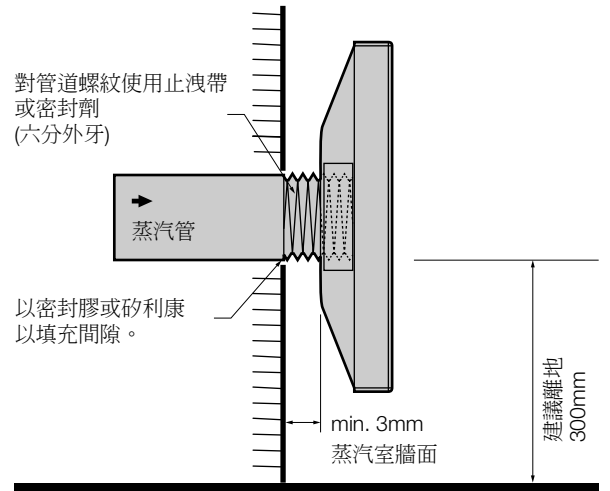

蒸汽噴頭

蒸汽噴頭打破了進入蒸汽室的蒸汽的突然運動。它使蒸汽在整個蒸汽室內柔和地散佈，並引導蒸汽離開沐浴者。當蒸汽積聚時，會留下微量的水。蒸汽噴頭還會堵塞這種熱的冷凝水，使其在其下方流動。

當高壓蒸汽撞擊蒸汽壓頭時，通常會產生令人不安的嘶嘶聲。SAWO蒸汽壓頭的設計使蒸汽流更順暢，從而將噪音降至最低。SAWO的現代化簡化蒸汽噴頭可為您提供柔和的蒸汽和更舒適的蒸汽浴。

前

後

尺寸: 100mm x 100mm x 20mm

管徑: Ø 六分

材質: 不鏽鋼

建議安裝位置

安裝多個蒸汽噴頭

安裝多個蒸汽噴頭時，在每個蒸汽管線上增加一個閥門。
這是為了控制室內蒸汽的分配。

www.sawo.com