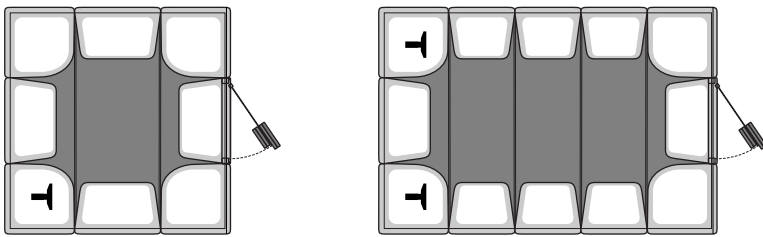

蒸汽噴頭

蒸汽噴頭打破了進入蒸汽室的蒸汽的突然運動。它使蒸汽在整個蒸汽室內柔和地散佈，並引導蒸汽離開沐浴者。當蒸汽積聚時，會留下微量的水。蒸汽噴頭還會堵塞這種熱的冷凝水，使其在其下方流動。

當高壓蒸汽撞擊蒸汽壓頭時，通常會產生令人不安的嘶嘶聲。SAWO蒸汽壓頭的設計使蒸汽流更順暢，從而將噪音降至最低。SAWO的現代化簡化蒸汽噴頭可為您提供柔和的蒸汽和更舒適的蒸汽浴。

前

後

尺寸: 100mm x 100mm x 20mm

管徑: Ø 六分

材質: 不鏽鋼

建議安裝位置

安裝多個蒸汽噴頭

安裝多個蒸汽噴頭時，在每個蒸汽管線上增加一個閥門。
這是為了控制室內蒸汽的分配。

www.sawo.com