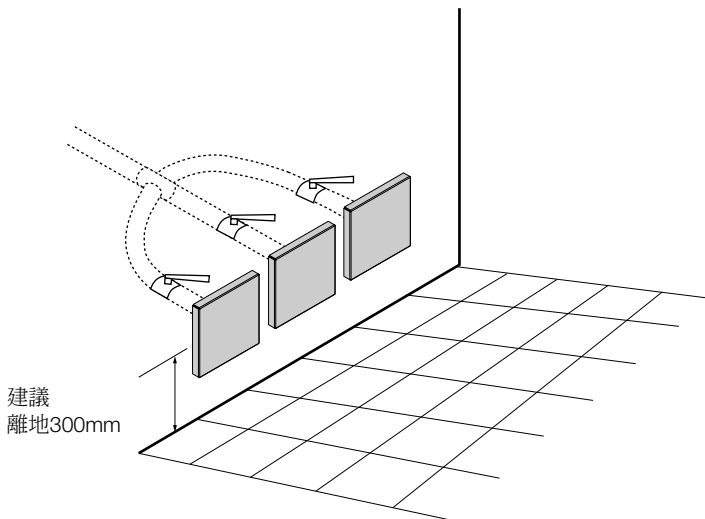

蒸汽噴頭

蒸汽噴頭打破了進入蒸汽室的蒸汽的突然運動。它使蒸汽在整個蒸汽室內柔和地散佈，並引導蒸汽離開沐浴者。當蒸汽積聚時，會留下微量的水。蒸汽噴頭還會堵塞這種熱的冷凝水，使其在其下方流動。

當高壓蒸汽撞擊蒸汽壓頭時，通常會產生令人不安的嘶嘶聲。SAWO蒸汽壓頭的設計使蒸汽流更順暢，從而將噪音降至最低。SAWO的現代化簡化蒸汽噴頭可為您提供柔和的蒸汽和更舒適的蒸汽浴。

前

後

尺寸: 100mm x 100mm x 20mm

管徑: Ø 六分

材質: 不鏽鋼

建議安裝位置

安裝多個蒸汽噴頭

安裝多個蒸汽噴頭時，在每個蒸汽管線上增加一個閥門。
這是為了控制室內蒸汽的分配。

www.sawo.com